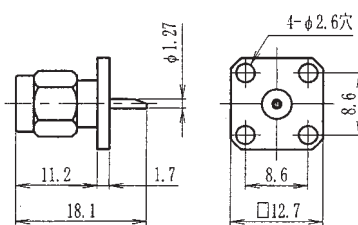

L型レセプタクル

TDC No	品名	備考
0085-1014	TSM-LR4-1014	—
取付穴寸法：A-19		

L型レセプタクル

TDC No	品名	備考
0085-0812	TSM-LR4-812	—
0085-0788	TSM-LR4-788	↑上記に変更
取付穴寸法：A-19		

L型レセプタクル

TDC No	品名	備考
0085-1019	TSM-LR4-1019	—
取付穴寸法：A-19		

プラグレセプタクル(4穴タイプ)

TDC No	品名	備考
0085-1023	TSM-PR4-1023	—
0085-0142A	TSM-PR4-42(A)	↑上記に変更
0085-0142B	TSM-PR4-42(B)	↑上記に変更
取付穴寸法：A-19		

プラグレセプタクル(4穴タイプ)

TDC No	品名	備考
0085-0687	TSM-PR4-687	—
取付穴寸法：A-19		

プラグレセプタクル(4穴タイプ)

TDC No	品名	備考
0085-1027	TSM-PR4-1027	—
取付穴寸法：A-19		