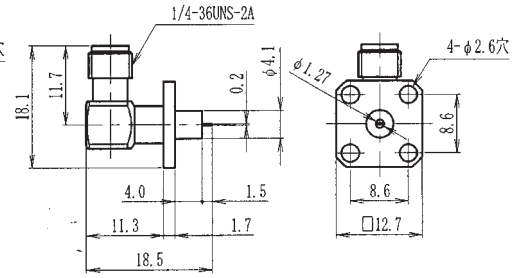

L型レセプタクル

TDC No	品名	備考
0085-1014	TSM-LR4-1014	—
取付穴寸法：A-19		

L型レセプタクル

TDC No	品名	備考
0085-0812	TSM-LR4-812	—
0085-0788	TSM-LR4-788	↑上記に変更
取付穴寸法：A-19		

L型レセプタクル

TDC No	品名	備考
0085-1019	TSM-LR4-1019	—
取付穴寸法：A-19		

プラグレセプタクル(4穴タイプ)

TDC No	品名	備考
0085-1023	TSM-PR4-1023	—
0085-0142A	TSM-PR4-42(A)	↑上記に変更
0085-0142B	TSM-PR4-42(B)	↑上記に変更
取付穴寸法：A-19		

プラグレセプタクル(4穴タイプ)

TDC No	品名	備考
0085-0687	TSM-PR4-687	—
取付穴寸法：A-19		

プラグレセプタクル(4穴タイプ)

TDC No	品名	備考
0085-1027	TSM-PR4-1027	—
取付穴寸法：A-19		