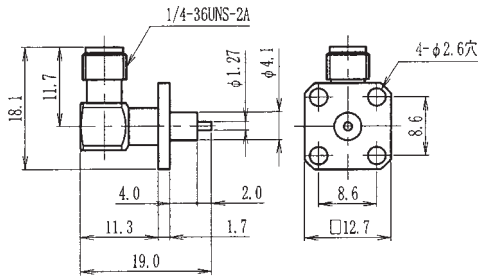

L型レセプタクル

TDC No	品名	備考
0085-1014	TSM-LR4-1014	—
取付穴寸法：A-19		

L型レセプタクル

TDC No	品名	備考
0085-0812	TSM-LR4-812	—
0085-0788	TSM-LR4-788	↑上記に変更
取付穴寸法：A-19		

L型レセプタクル

TDC No	品名	備考
0085-1019	TSM-LR4-1019	—
取付穴寸法：A-19		

プラグレセプタクル(4穴タイプ)

TDC No	品名	備考
0085-1023	TSM-PR4-1023	—
0085-0142A	TSM-PR4-42(A)	↑上記に変更
0085-0142B	TSM-PR4-42(B)	↑上記に変更
取付穴寸法：A-19		

プラグレセプタクル(4穴タイプ)

TDC No	品名	備考
0085-0687	TSM-PR4-687	—
取付穴寸法：A-19		

プラグレセプタクル(4穴タイプ)

TDC No	品名	備考
0085-1027	TSM-PR4-1027	—
取付穴寸法：A-19		