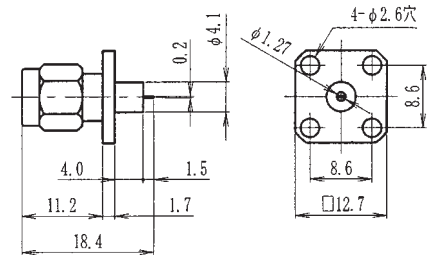

L型レセプタクル

TDC No	品名	備考
0085-1014	TSM-LR4-1014	—
取付穴寸法：A-19		

L型レセプタクル

TDC No	品名	備考
0085-0812	TSM-LR4-812	—
0085-0788	TSM-LR4-788	↑上記に変更
取付穴寸法：A-19		

L型レセプタクル

TDC No	品名	備考
0085-1019	TSM-LR4-1019	—
取付穴寸法：A-19		

プラグレセプタクル(4穴タイプ)

TDC No	品名	備考
0085-1023	TSM-PR4-1023	—
0085-0142A	TSM-PR4-42(A)	↑上記に変更
0085-0142B	TSM-PR4-42(B)	↑上記に変更
取付穴寸法：A-19		

プラグレセプタクル(4穴タイプ)

TDC No	品名	備考
0085-0687	TSM-PR4-687	—
取付穴寸法：A-19		

プラグレセプタクル(4穴タイプ)

TDC No	品名	備考
0085-1027	TSM-PR4-1027	—
取付穴寸法：A-19		