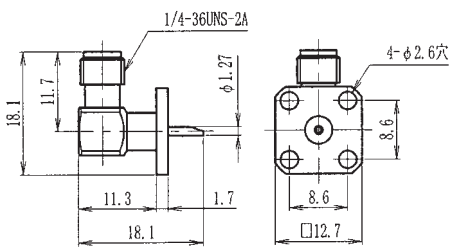

L型レセプタクル

TDC No	品名	備考
0085-1014	TSM-LR4-1014	—
取付穴寸法：A-19		

L型レセプタクル

TDC No	品名	備考
0085-0812	TSM-LR4-812	—
0085-0788	TSM-LR4-788	↑上記に変更
取付穴寸法：A-19		

L型レセプタクル

TDC No	品名	備考
0085-1019	TSM-LR4-1019	—
取付穴寸法：A-19		

プラグレセプタクル(4穴タイプ)

TDC No	品名	備考
0085-1023	TSM-PR4-1023	—
0085-0142A	TSM-PR4-42(A)	↑上記に変更
0085-0142B	TSM-PR4-42(B)	↑上記に変更
取付穴寸法：A-19		

プラグレセプタクル(4穴タイプ)

TDC No	品名	備考
0085-0687	TSM-PR4-687	—
取付穴寸法：A-19		

プラグレセプタクル(4穴タイプ)

TDC No	品名	備考
0085-1027	TSM-PR4-1027	—
取付穴寸法：A-19		