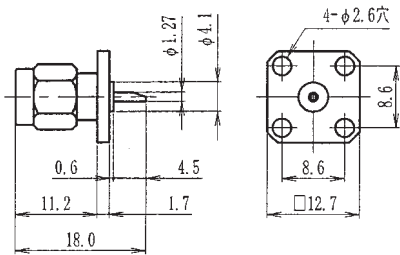

L型レセプタクル

TDC No	品名	備考
0085-1014	TSM-LR4-1014	—
取付穴寸法：A-19		

L型レセプタクル

TDC No	品名	備考
0085-0812	TSM-LR4-812	—
0085-0788	TSM-LR4-788	↑上記に変更
取付穴寸法：A-19		

L型レセプタクル

TDC No	品名	備考
0085-1019	TSM-LR4-1019	—
取付穴寸法：A-19		

プラグレセプタクル(4穴タイプ)

TDC No	品名	備考
0085-1023	TSM-PR4-1023	—
0085-0142A	TSM-PR4-42(A)	↑上記に変更
0085-0142B	TSM-PR4-42(B)	↑上記に変更
取付穴寸法：A-19		

プラグレセプタクル(4穴タイプ)

TDC No	品名	備考
0085-0687	TSM-PR4-687	—
取付穴寸法：A-19		

プラグレセプタクル(4穴タイプ)

TDC No	品名	備考
0085-1027	TSM-PR4-1027	—
取付穴寸法：A-19		