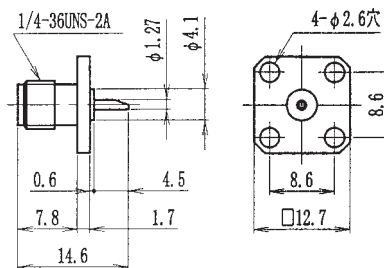

パネルジャック

TSM-PJ-58U

TDC No	品名	適合ケーブル
0085-0392	TSM-PJ-55U	RG-55/U
圧着用ダイス：TT-067-8 取付穴：A-16		
0085-0060	TSM-PJ-58U	RG-58/U
圧着用ダイス：TT-067-5 取付穴：A-16		
0085-0063	TSM-PJ-1.5	1.5D-2V
圧着用ダイス：TT-067-33 取付穴：A-19		
0085-0824	TSM-PJz-1.5W	1.5D-2W
圧着用ダイス：TT-067-1 取付穴：A-19		
0085-0058	TSM-PJ-2.5	2.5D-2V
圧着用ダイス：TT-067-2 取付穴：A-17		
0085-0059	TSM-PJ-3	3D-2V
圧着用ダイス：TT-067-3 取付穴：A-15		

バルクヘッドジャック

TSM-BJ2-141

TDC No	品名	適合ケーブル
0085-0028	TSM-BJ2-85	UT-85
0085-0027	TSM-BJ2-141	UT-141A
取付穴寸法：D-5		

レセプタクル(4穴タイプ)

TDC No	品名	備考
0085-0813	TSM-R4-813	—
0085-0013A	TSM-R4-1 (A)	↑上記に変更
0085-0013B	TSM-R4-1 (B)	↑上記に変更
0085-0580	TSM-R4-580	↑上記に変更
取付穴寸法：A-19		

レセプタクル(4穴タイプ)

TDC No	品名	備考
0085-0860	TSM-R4-860	—