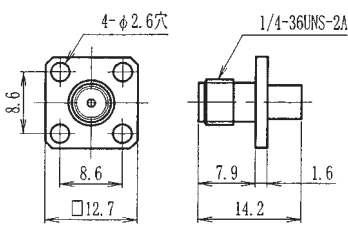

パネルジャック

TSM-PJ-141

TDC No	品名	適合ケーブル
0085-0222	TSM-PJ-85	UT-85
取付穴寸法：A-19		
0085-0012	TSM-PJ-141	UT-141A
取付穴寸法：A-17		

パネルジャック

TSM-PJ3-141 (MA13A)

TDC No	品名	適合ケーブル
0085-1088	TSM-PJ6-85	UT-85
取付穴寸法：A-19		
0085-0968	TSM-PJ3-141	UT-141A
取付穴寸法：A-17		

パネルジャック

TSM-PJ-58U

TDC No	品名	適合ケーブル
0085-0392	TSM-PJ-55U	RG-55/U
圧着用ダイス：TT-067-8 取付穴：A-16		
0085-0060	TSM-PJ-58U	RG-58/U
圧着用ダイス：TT-067-5 取付穴：A-16		
0085-0063	TSM-PJ-1.5	1.5D-2V
圧着用ダイス：TT-067-33 取付穴：A-19		
0085-0824	TSM-PJz-1.5W	1.5D-2W
圧着用ダイス：TT-067-1 取付穴：A-19		
0085-0058	TSM-PJ-2.5	2.5D-2V
圧着用ダイス：TT-067-2 取付穴：A-17		
0085-0059	TSM-PJ-3	3D-2V
圧着用ダイス：TT-067-3 取付穴：A-15		

バルクヘッドジャック

TSM-BJ2-141

TDC No	品名	適合ケーブル
0085-0028	TSM-BJ2-85	UT-85
0085-0027	TSM-BJ2-141	UT-141A
取付穴寸法：D-5		

レセプタクル(4穴タイプ)

TDC No	品名	備考
0085-0813	TSM-R4-813	—
0085-0013A	TSM-R4-1 (A)	↑上記に変更
0085-0013B	TSM-R4-1 (B)	↑上記に変更
0085-0580	TSM-R4-580	↑上記に変更
取付穴寸法：A-19		

レセプタクル(4穴タイプ)

TDC No	品名	備考
0085-0860	TSM-R4-860	—