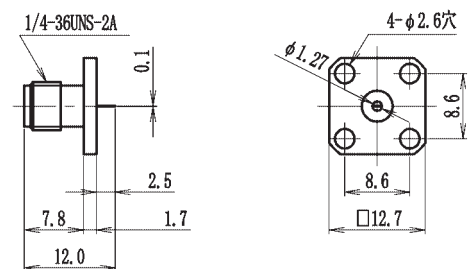

レセプタクル(4穴タイプ)

TDC No	品名	備考
0085-0860	TSM-R4-860	—