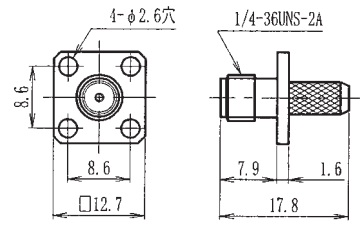

パネルジャック

TSM-PJ-141

TDC No	品名	適合ケーブル
0085-0222	TSM-PJ-85	UT-85
取付穴寸法：A-19		
0085-0012	TSM-PJ-141	UT-141A
取付穴寸法：A-17		

パネルジャック

TSM-PJ3-141 (MA13A)

TDC No	品名	適合ケーブル
0085-1088	TSM-PJ6-85	UT-85
取付穴寸法：A-19		
0085-0968	TSM-PJ3-141	UT-141A
取付穴寸法：A-17		

パネルジャック

TSM-PJ-58U

TDC No	品名	適合ケーブル
0085-0392	TSM-PJ-55U	RG-55/U
圧着用ダイス：TT-067-8 取付穴：A-16		
0085-0060	TSM-PJ-58U	RG-58/U
圧着用ダイス：TT-067-5 取付穴：A-16		
0085-0063	TSM-PJ-1.5	1.5D-2V
圧着用ダイス：TT-067-33 取付穴：A-19		
0085-0824	TSM-PJz-1.5W	1.5D-2W
圧着用ダイス：TT-067-1 取付穴：A-19		
0085-0058	TSM-PJ-2.5	2.5D-2V
圧着用ダイス：TT-067-2 取付穴：A-17		
0085-0059	TSM-PJ-3	3D-2V
圧着用ダイス：TT-067-3 取付穴：A-15		

バルクヘッドジャック

TSM-BJ2-141

TDC No	品名	適合ケーブル
0085-0028	TSM-BJ2-85	UT-85
0085-0027	TSM-BJ2-141	UT-141A
取付穴寸法：D-5		

レセプタクル(4穴タイプ)

TDC No	品名	備考
0085-0813	TSM-R4-813	—
0085-0013A	TSM-R4-1 (A)	↑上記に変更
0085-0013B	TSM-R4-1 (B)	↑上記に変更
0085-0580	TSM-R4-580	↑上記に変更
取付穴寸法：A-19		

レセプタクル(4穴タイプ)

TDC No	品名	備考
0085-0860	TSM-R4-860	—