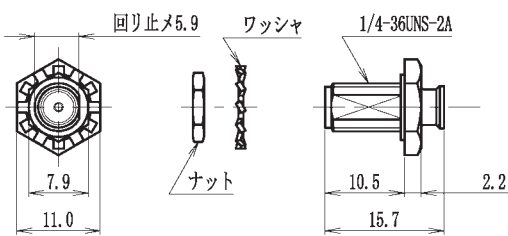

パネルジャック

TSM-PJ-141

TDC No	品名	適合ケーブル
0085-0222	TSM-PJ-85	UT-85
取付穴寸法：A-19		
0085-0012	TSM-PJ-141	UT-141A
取付穴寸法：A-17		

パネルジャック

TSM-PJ3-141 (MA13A)

TDC No	品名	適合ケーブル
0085-1088	TSM-PJ6-85	UT-85
取付穴寸法：A-19		
0085-0968	TSM-PJ3-141	UT-141A
取付穴寸法：A-17		

パネルジャック

TSM-PJ-58U

TDC No	品名	適合ケーブル
0085-0392	TSM-PJ-55U	RG-55/U
圧着用ダイス：TT-067-8 取付穴：A-16		
0085-0060	TSM-PJ-58U	RG-58/U
圧着用ダイス：TT-067-5 取付穴：A-16		
0085-0063	TSM-PJ-1.5	1.5D-2V
圧着用ダイス：TT-067-33 取付穴：A-19		
0085-0824	TSM-PJz-1.5W	1.5D-2W
圧着用ダイス：TT-067-1 取付穴：A-19		
0085-0058	TSM-PJ-2.5	2.5D-2V
圧着用ダイス：TT-067-2 取付穴：A-17		
0085-0059	TSM-PJ-3	3D-2V
圧着用ダイス：TT-067-3 取付穴：A-15		

バルクヘッドジャック

TSM-BJ2-141

TDC No	品名	適合ケーブル
0085-0028	TSM-BJ2-85	UT-85
0085-0027	TSM-BJ2-141	UT-141A
取付穴寸法：D-5		

レセプタクル(4穴タイプ)

TDC No	品名	備考
0085-0813	TSM-R4-813	—
0085-0013A	TSM-R4-1 (A)	↑上記に変更
0085-0013B	TSM-R4-1 (B)	↑上記に変更
0085-0580	TSM-R4-580	↑上記に変更
取付穴寸法：A-19		

レセプタクル(4穴タイプ)

TDC No	品名	備考
0085-0860	TSM-R4-860	—