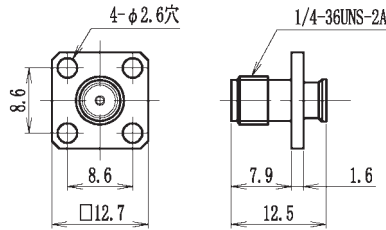

パネルジャック

TSM-PJ-141

TDC No	品名	適合ケーブル
0085-0222	TSM-PJ-85	UT-85
取付穴寸法：A-19		
0085-0012	TSM-PJ-141	UT-141A
取付穴寸法：A-17		

パネルジャック

TSM-PJ3-141 (MA13A)

TDC No	品名	適合ケーブル
0085-1088	TSM-PJ6-85	UT-85
取付穴寸法：A-19		
0085-0968	TSM-PJ3-141	UT-141A
取付穴寸法：A-17		

パネルジャック

TSM-PJ-58U

TDC No	品名	適合ケーブル
0085-0392	TSM-PJ-55U	RG-55/U
圧着用ダイス：TT-067-8 取付穴：A-16		
0085-0060	TSM-PJ-58U	RG-58/U
圧着用ダイス：TT-067-5 取付穴：A-16		
0085-0063	TSM-PJ-1.5	1.5D-2V
圧着用ダイス：TT-067-33 取付穴：A-19		
0085-0824	TSM-PJz-1.5W	1.5D-2W
圧着用ダイス：TT-067-1 取付穴：A-19		
0085-0058	TSM-PJ-2.5	2.5D-2V
圧着用ダイス：TT-067-2 取付穴：A-17		
0085-0059	TSM-PJ-3	3D-2V
圧着用ダイス：TT-067-3 取付穴：A-15		

バルクヘッドジャック

TSM-BJ2-141

TDC No	品名	適合ケーブル
0085-0028	TSM-BJ2-85	UT-85
0085-0027	TSM-BJ2-141	UT-141A
取付穴寸法：D-5		

レセプタクル(4穴タイプ)

TDC No	品名	備考
0085-0813	TSM-R4-813	—
0085-0013A	TSM-R4-1 (A)	↑上記に変更
0085-0013B	TSM-R4-1 (B)	↑上記に変更
0085-0580	TSM-R4-580	↑上記に変更
取付穴寸法：A-19		

レセプタクル(4穴タイプ)

TDC No	品名	備考
0085-0860	TSM-R4-860	—