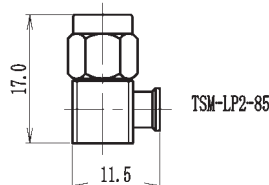

L型プラグ

TDC No	品名	適合ケーブル
0085-0240	TSM-LP-55U	RG-55/U
圧着用ダイス：TT-067-8		
0085-0007	TSM-LP-58U	RG-58/U
圧着用ダイス：TT-067-5		
0085-0465	TSM-GLP-1.5	1.5D-2V
圧着用ダイス：TT-067-33		
0085-0622	TSM-GLP-1.5W	1.5D-2W
圧着用ダイス：TT-067-36		
0085-0051	TSM-LP-2.5	2.5D-2V
圧着用ダイス：TT-067-2		
0085-0052	TSM-LP-3	3D-2V
圧着用ダイス：TT-067-3		

L型プラグ

TDC No	品名	適合ケーブル
85-1173	TSM-LP2-85	UT-85
85-1133	TSM-LP2-141	UT-141A

L型プラグ

TDC No	品名	適合ケーブル
0085-0306	TSM-LP2-188U	RG-188/U
0085-0378	TSM-LP2-1.5D	1.5D-2V

TSM形

ジャック

TDC No	品名	適合ケーブル
0085-0391	TSM-J-55U	RG-55/U
圧着用ダイス：TT-067-8		
0085-0004	TSM-J-58U	RG-58/U
圧着用ダイス：TT-067-5		
0085-0367	TSM-J-1.5	1.5D-2V
圧着用ダイス：TT-067-1		
0085-0044	TSM-J-2.5	2.5D-2V
圧着用ダイス：TT-067-2		
0085-0045	TSM-J-3	3D-2V
圧着用ダイス：TT-067-3		