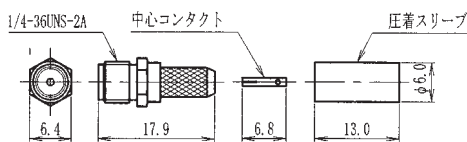

L型プラグ

TDC No	品名	適合ケーブル
85-1173	TSM-LP2-85	UT-85
85-1133	TSM-LP2-141	UT-141A

L型プラグ

TDC No	品名	適合ケーブル
0085-0306	TSM-LP2-188U	RG-188/U
0085-0378	TSM-LP2-1.5D	1.5D-2V

TSM形

ジャック

TDC No	品名	適合ケーブル
0085-0391	TSM-J-55U	RG-55/U
圧着用ダイス：TT-067-8		
0085-0004	TSM-J-58U	RG-58/U
圧着用ダイス：TT-067-5		
0085-0367	TSM-J-1.5	1.5D-2V
圧着用ダイス：TT-067-1		
0085-0044	TSM-J-2.5	2.5D-2V
圧着用ダイス：TT-067-2		
0085-0045	TSM-J-3	3D-2V
圧着用ダイス：TT-067-3		