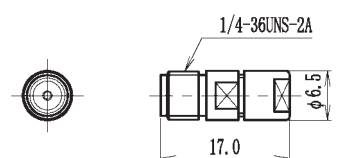

ジャック

TDC No	品名	適合ケーブル
0085-0303	TSM-J2-1.5D	1.5D-2V