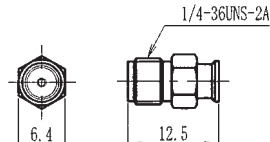

ジャック

TDC No	品名	適合ケーブル
0085-0869	TSM-J2-85	UT-85
0085-0957	TSM-J2-141	UT-141
0085-1151	TSM-J3-160D	SC-160D