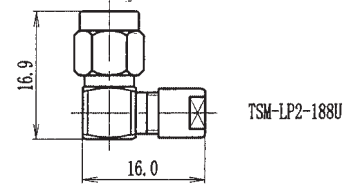

L型プラグ

TDC No	品名	適合ケーブル
0085-0240	TSM-LP-55U	RG-55/U
圧着用ダイス：TT-067-8		
0085-0007	TSM-LP-58U	RG-58/U
圧着用ダイス：TT-067-5		
0085-0465	TSM-GLP-1.5	1.5D-2V
圧着用ダイス：TT-067-33		
0085-0622	TSM-GLP-1.5W	1.5D-2W
圧着用ダイス：TT-067-36		
0085-0051	TSM-LP-2.5	2.5D-2V
圧着用ダイス：TT-067-2		
0085-0052	TSM-LP-3	3D-2V
圧着用ダイス：TT-067-3		

L型プラグ

TDC No	品名	適合ケーブル
85-1173	TSM-LP2-85	UT-85
85-1133	TSM-LP2-141	UT-141A

L型プラグ

TDC No	品名	適合ケーブル
0085-0306	TSM-LP2-188U	RG-188/U
0085-0378	TSM-LP2-1.5D	1.5D-2V

TSM形

ジャック

TDC No	品名	適合ケーブル
0085-0391	TSM-J-55U	RG-55/U
圧着用ダイス：TT-067-8		
0085-0004	TSM-J-58U	RG-58/U
圧着用ダイス：TT-067-5		
0085-0367	TSM-J-1.5	1.5D-2V
圧着用ダイス：TT-067-1		
0085-0044	TSM-J-2.5	2.5D-2V
圧着用ダイス：TT-067-2		
0085-0045	TSM-J-3	3D-2V
圧着用ダイス：TT-067-3		