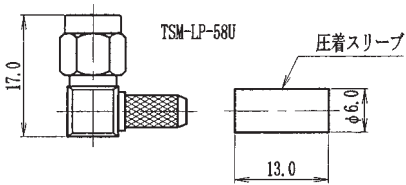

L型プラグ

TDC No	品名	適合ケーブル
0085-0240	TSM-LP-55U	RG-55/U
圧着用ダイス：TT-067-8		
0085-0007	TSM-LP-58U	RG-58/U
圧着用ダイス：TT-067-5		
0085-0465	TSM-GLP-1.5	1.5D-2V
圧着用ダイス：TT-067-33		
0085-0622	TSM-GLP-1.5W	1.5D-2W
圧着用ダイス：TT-067-36		
0085-0051	TSM-LP-2.5	2.5D-2V
圧着用ダイス：TT-067-2		
0085-0052	TSM-LP-3	3D-2V
圧着用ダイス：TT-067-3		