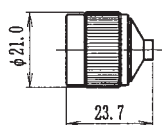

プラグ

N-P-58U

TDC No	品名	適合ケーブル
0012-0002	N-P-8U	RG-8・9/U
0012-0007	N-P-58U	RG-55・58/U
0012-0010	N-P-3	3D-2V
0012-0011	N-P-3W	3D-2W
0012-0012	N-P-5	5D-2V
0012-0013	N-P-5W	5D-2W

プラグ

N-P-8

TDC No	品名	適合ケーブル
0012-0015	N-P-8	8D-2V
0012-0016	N-P-8W	8D-2W

プラグ

N-P-10

TDC No	品名	適合ケーブル
0012-0017	N-P-10	10D-2V
0012-0018	N-P-10W	10D-2W

プラグ

TDC No	品名	適合ケーブル
0012-0110	N-P-141	UT-141A

L形プラグ

N-LP-3

TDC No	品名	適合ケーブル
0012-0060	N-LP-58U	RG-55・58U
0012-0062	N-LP-3	3D-2V
0012-0063	N-LP-5	5D-2V
0012-0064	N-LP-5W	5D-2W
0012-0085	N-LP-3W	3D-2W