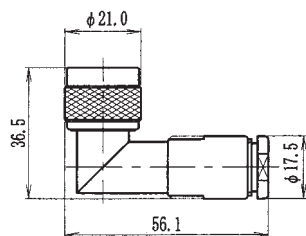

プラグ

N-P-10

TDC No	品名	適合ケーブル
0012-0017	N-P-10	10D-2V
0012-0018	N-P-10W	10D-2W

プラグ

TDC No	品名	適合ケーブル
0012-0110	N-P-141	UT-141A

L形プラグ

N-LP-3

TDC No	品名	適合ケーブル
0012-0060	N-LP-58U	RG-55・58U
0012-0062	N-LP-3	3D-2V
0012-0063	N-LP-5	5D-2V
0012-0064	N-LP-5W	5D-2W
0012-0085	N-LP-3W	3D-2W