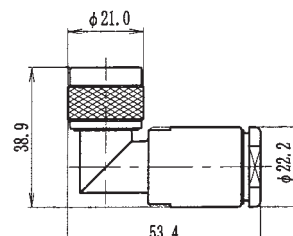

L形プラグ

N-LP-8

TDC No	品名	適合ケーブル
0012-0066	N-LP-8	8D-2V
0012-0067	N-LP-8W	8D-2W
0012-0086	N-LP-10	10D-2V
0012-0153	N-LP-10W	10D-2W