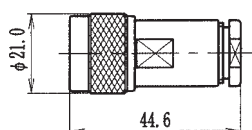

プラグ

N-P-58U

TDC No	品名	適合ケーブル
0012-0002	N-P-8U	RG-8・9/U
0012-0007	N-P-58U	RG-55・58/U
0012-0010	N-P-3	3D-2V
0012-0011	N-P-3W	3D-2W
0012-0012	N-P-5	5D-2V
0012-0013	N-P-5W	5D-2W

プラグ

N-P-8

TDC No	品名	適合ケーブル
0012-0015	N-P-8	8D-2V
0012-0016	N-P-8W	8D-2W