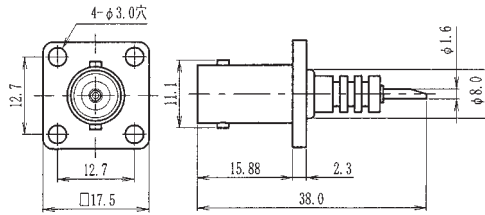

プラグ

UG-932/U

TDC No	品名	適合ケーブル
0025-0002	UG-932/U	RG-59・62/U
0025-0048	BNCH-P-62U	RG-59・62/U

レセプタクル

(注) UG-931/Uの穴は、4-M2.6タップです。

BNCH-R

TDC No	品名	備考
0025-0001	UG-931/U	タップ付
取付穴寸法：A-12		
TB00-0001	BNCH-R	—
取付穴寸法：A-13		

バルクヘッドレセプタクル

TDC No	品名	備考
0025-0010	BNCH-BRP1	—
取付穴寸法：E-3		

パネルアダプタ(JJ)

TDC No	品名	備考
0025-0009	BNCH-PA (JJ)	—
取付穴寸法：A-12		

L型アダプタ(PJ)

TDC No	品名	備考
0025-0004	BNCH-LA	—