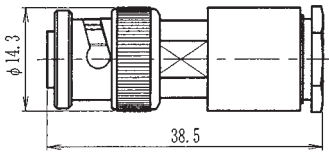

プラグ

UG-932/U

TDC No	品名	適合ケーブル
0025-0002	UG-932/U	RG-59・62/U
0025-0048	BNCH-P-62U	RG-59・62/U

レセプタクル

(注) UG-931/Uの穴は、4-M2.6タップです。

BNCH-R

TDC No	品名	備考
0025-0001	UG-931/U	タップ付
取付穴寸法：A-12		
TB00-0001	BNCH-R	—
取付穴寸法：A-13		

バルクヘッドレセプタクル

TDC No	品名	備考
0025-0010	BNCH-BRP1	—
取付穴寸法：E-3		

パネルアダプタ(JJ)

TDC No	品名	備考
0025-0009	BNCH-PA (JJ)	—
取付穴寸法：A-12		

L型アダプタ(PJ)

TDC No	品名	備考
0025-0004	BNCH-LA	—