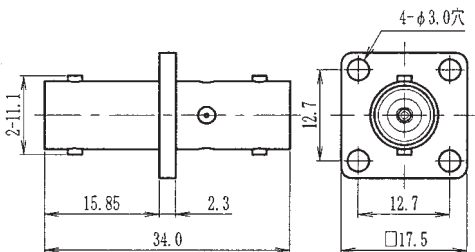

プラグ

UG-932/U

TDC No	品名	適合ケーブル
0025-0002	UG-932/U	RG-59・62/U
0025-0048	BNCH-P-62U	RG-59・62/U

レセプタクル

(注) UG-931/Uの穴は、4-M2.6タップです。

BNCH-R

TDC No	品名	備考
0025-0001	UG-931/U	タップ付
取付穴寸法：A-12		
TB00-0001	BNCH-R	—
取付穴寸法：A-13		

バルクヘッドレセプタクル

TDC No	品名	備考
0025-0010	BNCH-BRP1	—
取付穴寸法：E-3		

パネルアダプタ(JJ)

TDC No	品名	備考
0025-0009	BNCH-PA (JJ)	—
取付穴寸法：A-12		

L型アダプタ(PJ)

TDC No	品名	備考
0025-0004	BNCH-LA	—