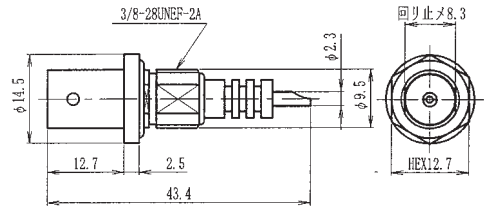

プラグ

UG-932/U

TDC No	品名	適合ケーブル
0025-0002	UG-932/U	RG-59・62/U
0025-0048	BNCH-P-62U	RG-59・62/U

レセプタクル

(注) UG-931/Uの穴は、4-M2.6タップです。

BNCH-R

TDC No	品名	備考
0025-0001	UG-931/U	タップ付
取付穴寸法：A-12		
TB00-0001	BNCH-R	—
取付穴寸法：A-13		

バルクヘッドレセプタクル

TDC No	品名	備考
0025-0010	BNCH-BRP1	—
取付穴寸法：E-3		

パネルアダプタ(JJ)

TDC No	品名	備考
0025-0009	BNCH-PA (JJ)	—
取付穴寸法：A-12		

L型アダプタ(PJ)

TDC No	品名	備考
0025-0004	BNCH-LA	—