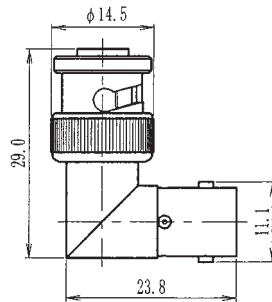

プラグ

UG-932/U

TDC No	品名	適合ケーブル
0025-0002	UG-932/U	RG-59・62/U
0025-0048	BNCH-P-62U	RG-59・62/U

レセプタクル

(注) UG-931/Uの穴は、4-M2.6タップです。

BNCH-R

TDC No	品名	備考
0025-0001	UG-931/U	タップ付
取付穴寸法：A-12		
TB00-0001	BNCH-R	—
取付穴寸法：A-13		

バルクヘッドレセプタクル

TDC No	品名	備考
0025-0010	BNCH-BRP1	—
取付穴寸法：E-3		

パネルアダプタ(JJ)

TDC No	品名	備考
0025-0009	BNCH-PA (JJ)	—
取付穴寸法：A-12		

L型アダプタ(PJ)

TDC No	品名	備考
0025-0004	BNCH-LA	—