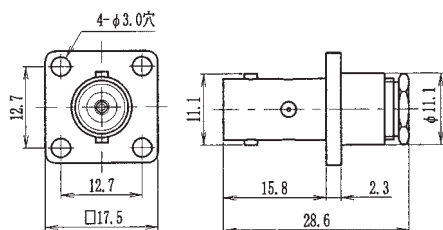

L型プラグ

TDC No	品名	適合ケーブル
0021-0030	BNC-LP-5	5D-2V
0021-0031	BNC-LP-5W	5D-2W

ジャック

BNC-J-58U

TDC No	品名	適合ケーブル
0021-0015	BNC-J-58U	RG-55・58/U
0021-0016	BNC-J-62U	RG-59・62/U
0021-0280	BNC-J-1.5	1.5D-2V
0021-0162	BNC-J-1.5W	1.5D-2W
0021-0240	BNC-J-2.5	2.5D-2V
0021-0048	BNC-J-3	3D-2V
0021-0055	BNC-J-3W	3D-2W

パネルジャック

(注) UG-291/Uの穴は、4-M2.6タップです。

BNC-PJ-58U

TDC No	品名	適合ケーブル
0020-0021	UG-291/U	RG-55・58/U
0021-0018	BNC-PJ-58U	RG-55・58/U
0021-0019	BNC-PJ-62U	RG-59・62/U
0021-0077	BNC-PJ-1.5	1.5D-2V
0021-0100	BNC-PJ-1.5W	1.5D-2W
0021-0151	BNC-PJ-2.5	2.5D-2V
0021-0020	BNC-PJ-3	3D-2V
0021-0021	BNC-PJ-3W	3D-2W

取付穴寸法：A-12

パネルジャック

BNC-PJ-5

TDC No	品名	適合ケーブル
0021-0022	BNC-PJ-5	5D-2V
0021-0023	BNC-PJ-5W	5D-2W

取付穴寸法：A-11

バルクヘッドジャック

BNC-BJ-58U

TDC No	品名	適合ケーブル
0021-0052	BNC-BJ-58U	RG-55・58/U
0021-0163	BNC-BJ-62U	RG-59・62/U
0021-0293	BNC-BJ-1.5	1.5D-2V
0021-0236	BNC-BJ-1.5W	1.5D-2W
0021-0152	BNC-BJ-2.5	2.5D-2V
0021-0079	BNC-BJ-3	3D-2V
0021-0380	BNC-BJ-3W	3D-2W

取付穴寸法：E2