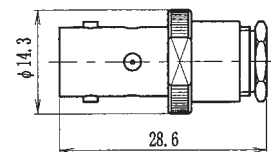

ジャック

BNC-J-58U

TDC No	品名	適合ケーブル
0021-0015	BNC-J-58U	RG-55・58/U
0021-0016	BNC-J-62U	RG-59・62/U
0021-0280	BNC-J-1.5	1.5D-2V
0021-0162	BNC-J-1.5W	1.5D-2W
0021-0240	BNC-J-2.5	2.5D-2V
0021-0048	BNC-J-3	3D-2V
0021-0055	BNC-J-3W	3D-2W