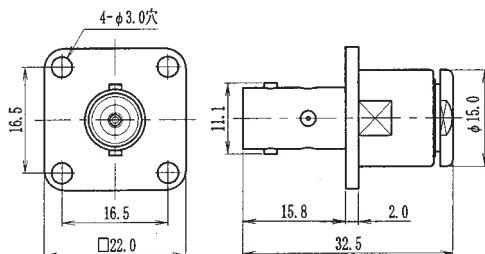

パネルジャック

(注) UG-291/Uの穴は、4-M2.6タップです。

BNC-PJ-58U

TDC No	品名	適合ケーブル
0020-0021	UG-291/U	RG-55・58/U
0021-0018	BNC-PJ-58U	RG-55・58/U
0021-0019	BNC-PJ-62U	RG-59・62/U
0021-0077	BNC-PJ-1.5	1.5D-2V
0021-0100	BNC-PJ-1.5W	1.5D-2W
0021-0151	BNC-PJ-2.5	2.5D-2V
0021-0020	BNC-PJ-3	3D-2V
0021-0021	BNC-PJ-3W	3D-2W

取付穴寸法：A-12

パネルジャック

BNC-PJ-5

TDC No	品名	適合ケーブル
0021-0022	BNC-PJ-5	5D-2V
0021-0023	BNC-PJ-5W	5D-2W

取付穴寸法：A-11

バルクヘッドジャック

BNC-BJ-58U

TDC No	品名	適合ケーブル
0021-0052	BNC-BJ-58U	RG-55・58/U
0021-0163	BNC-BJ-62U	RG-59・62/U
0021-0293	BNC-BJ-1.5	1.5D-2V
0021-0236	BNC-BJ-1.5W	1.5D-2W
0021-0152	BNC-BJ-2.5	2.5D-2V
0021-0079	BNC-BJ-3	3D-2V
0021-0380	BNC-BJ-3W	3D-2W

取付穴寸法：E2