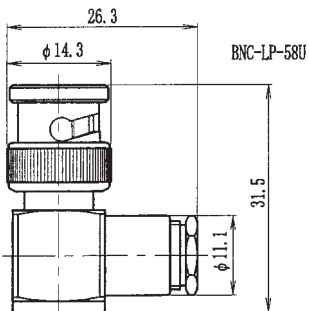

L型プラグ

TDC No	品名	適合ケーブル
0021-0026	BNC-LP-58U	RG-55・58/U
0021-0027	BNC-LP-62U	RG-59・62/U
0021-0278	BNC-LP-1.5	1.5D-2V
0021-0228	BNC-LP-2.5	2.5D-2V
0021-0028	BNC-LP-3	3D-2V
0021-0029	BNC-LP-3W	3D-2W
0021-0166	BNC-LP-1.5W	1.5D-2W

L型プラグ

TDC No	品名	適合ケーブル
0021-0030	BNC-LP-5	5D-2V
0021-0031	BNC-LP-5W	5D-2W

ジャック

BNC-J-58U

TDC No	品名	適合ケーブル
0021-0015	BNC-J-58U	RG-55・58/U
0021-0016	BNC-J-62U	RG-59・62/U
0021-0280	BNC-J-1.5	1.5D-2V
0021-0162	BNC-J-1.5W	1.5D-2W
0021-0240	BNC-J-2.5	2.5D-2V
0021-0048	BNC-J-3	3D-2V
0021-0055	BNC-J-3W	3D-2W

パネルジャック

(注) UG-291/Uの穴は、4-M2.6タップです。

BNC-PJ-58U

TDC No	品名	適合ケーブル
0020-0021	UG-291/U	RG-55・58/U
0021-0018	BNC-PJ-58U	RG-55・58/U
0021-0019	BNC-PJ-62U	RG-59・62/U
0021-0077	BNC-PJ-1.5	1.5D-2V
0021-0100	BNC-PJ-1.5W	1.5D-2W
0021-0151	BNC-PJ-2.5	2.5D-2V
0021-0020	BNC-PJ-3	3D-2V
0021-0021	BNC-PJ-3W	3D-2W

取付穴寸法：E2