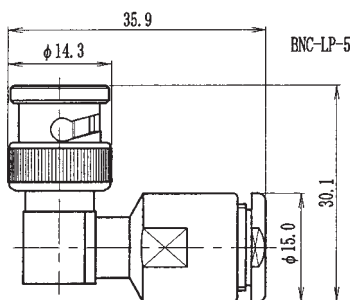

L型プラグ

TDC No	品名	適合ケーブル
0021-0026	BNC-LP-58U	RG-55・58/U
0021-0027	BNC-LP-62U	RG-59・62/U
0021-0278	BNC-LP-1.5	1.5D-2V
0021-0228	BNC-LP-2.5	2.5D-2V
0021-0028	BNC-LP-3	3D-2V
0021-0029	BNC-LP-3W	3D-2W
0021-0166	BNC-LP-1.5W	1.5D-2W

L型プラグ

TDC No	品名	適合ケーブル
0021-0030	BNC-LP-5	5D-2V
0021-0031	BNC-LP-5W	5D-2W

ジャック

BNC-J-58U

TDC No	品名	適合ケーブル
0021-0015	BNC-J-58U	RG-55・58/U
0021-0016	BNC-J-62U	RG-59・62/U
0021-0280	BNC-J-1.5	1.5D-2V
0021-0162	BNC-J-1.5W	1.5D-2W
0021-0240	BNC-J-2.5	2.5D-2V
0021-0048	BNC-J-3	3D-2V
0021-0055	BNC-J-3W	3D-2W

パネルジャック

(注) UG-291/Uの穴は、4-M2.6タップです。

BNC-PJ-58U

TDC No	品名	適合ケーブル
0020-0021	UG-291/U	RG-55・58/U
0021-0018	BNC-PJ-58U	RG-55・58/U
0021-0019	BNC-PJ-62U	RG-59・62/U
0021-0077	BNC-PJ-1.5	1.5D-2V
0021-0100	BNC-PJ-1.5W	1.5D-2W
0021-0151	BNC-PJ-2.5	2.5D-2V
0021-0020	BNC-PJ-3	3D-2V
0021-0021	BNC-PJ-3W	3D-2W

取付穴寸法：E2