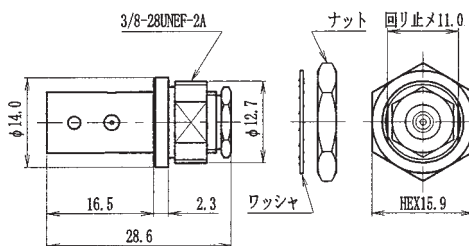

パネルジャック

(注) UG-291/Uの穴は、4-M2.6タップです。

BNC-PJ-58U

TDC No	品名	適合ケーブル
0020-0021	UG-291/U	RG-55・58/U
0021-0018	BNC-PJ-58U	RG-55・58/U
0021-0019	BNC-PJ-62U	RG-59・62/U
0021-0077	BNC-PJ-1.5	1.5D-2V
0021-0100	BNC-PJ-1.5W	1.5D-2W
0021-0151	BNC-PJ-2.5	2.5D-2V
0021-0020	BNC-PJ-3	3D-2V
0021-0021	BNC-PJ-3W	3D-2W

取付穴寸法：A-12

パネルジャック

BNC-PJ-5

TDC No	品名	適合ケーブル
0021-0022	BNC-PJ-5	5D-2V
0021-0023	BNC-PJ-5W	5D-2W

取付穴寸法：A-11

バルクヘッドジャック

BNC-BJ-58U

TDC No	品名	適合ケーブル
0021-0052	BNC-BJ-58U	RG-55・58/U
0021-0163	BNC-BJ-62U	RG-59・62/U
0021-0293	BNC-BJ-1.5	1.5D-2V
0021-0236	BNC-BJ-1.5W	1.5D-2W
0021-0152	BNC-BJ-2.5	2.5D-2V
0021-0079	BNC-BJ-3	3D-2V
0021-0380	BNC-BJ-3W	3D-2W

取付穴寸法：E2