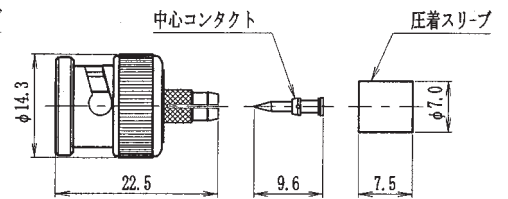

プラグ

BNC-GP3-55U

TDC No	品名	適合ケーブル
0101-0032	BNC-GP3-55U	RG-55・55B/U
0101-0040	BNC-GP3-58U	RG-58・58A・58C/U
圧着用ダイス：TT-067-16 TT-237-4		
0101-0033	BNC-GP3-59U	RG-59/U
圧着用ダイス：TT-067-13 TT-237-4		
0101-0038	BNC-GP2-2.5C	2.5C-2V
0101-0039	BNC-GP2-2.5D	2.5D-2V
圧着用ダイス：TT-067-11 TT-237-2		
0101-0030	BNC-GP3-3C	3C-2V
0101-0031	BNC-GP3-3D	3D-2V
圧着用ダイス：TT-067-12 TT-237-2		
0101-0045	BNC-GP2-3CW	3C-2W
0101-0046	BNC-GP2-3DW	3D-2W
圧着用ダイス：TT-067-13 TT-237-4