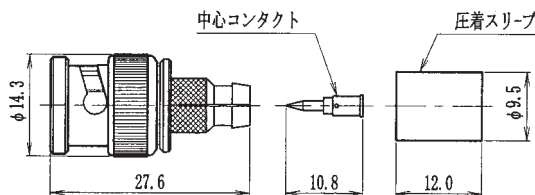

プラグ

BNC-GP-5C

TDC No	品名	適合ケーブル
0101-0009	BNC-GP-5C	5C-2V
0101-0010	BNC-GP-5D	5D-2V
圧着用ダイス：TT-067-35 TT-237-1		
0101-0012	BNC-GP-5DW	5D-2W
圧着用ダイス：TT-067-14 TT-237-3