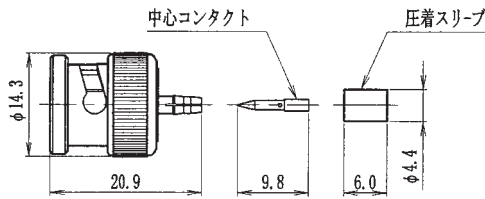

プラグ

BNC-GP2-1.5C

TDC No	品名	適合ケーブル
0101-0042	BNC-GP2-1.5C	1.5C-2V
0101-0043	BNC-GP2-1.5D	1.5D-2V
圧着用ダイス：TT-067-10 TT-237-1